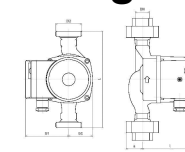

Stampa scheda pompa

Aggiungi a progetto

NMT PLUS 32/80-180

NMT PLUS / Circolatore filettato ad alta efficienza energetica

Diagramma

Foto

Disegno 1

Schema