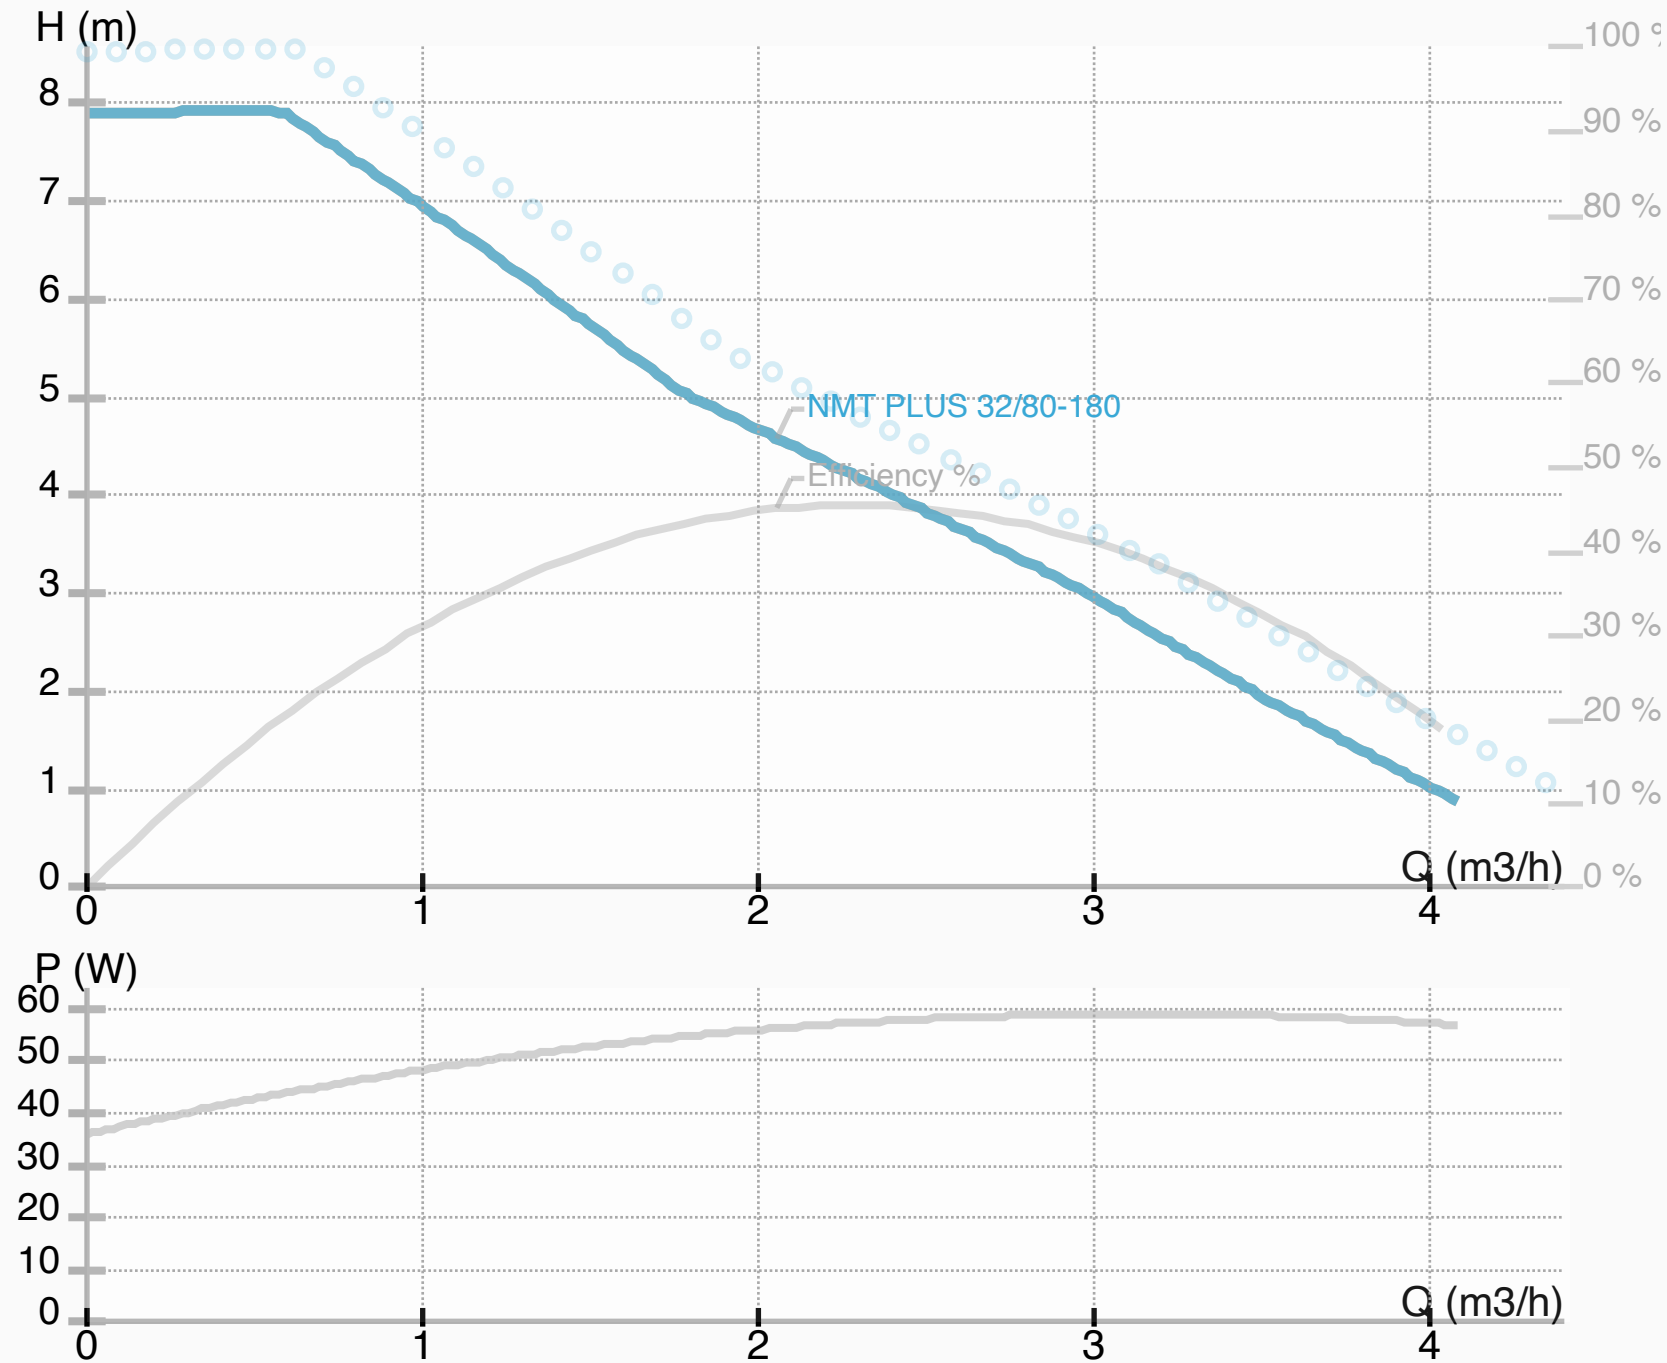

Stampa scheda pompa

Aggiungi a progetto

NMT PLUS 32/80-180

NMT PLUS / Circolatore filettato ad alta efficienza energetica

Diagramma

Foto

Disegno 1

Schema

Dxf

Step 3D

SEARCH

No search results . . .